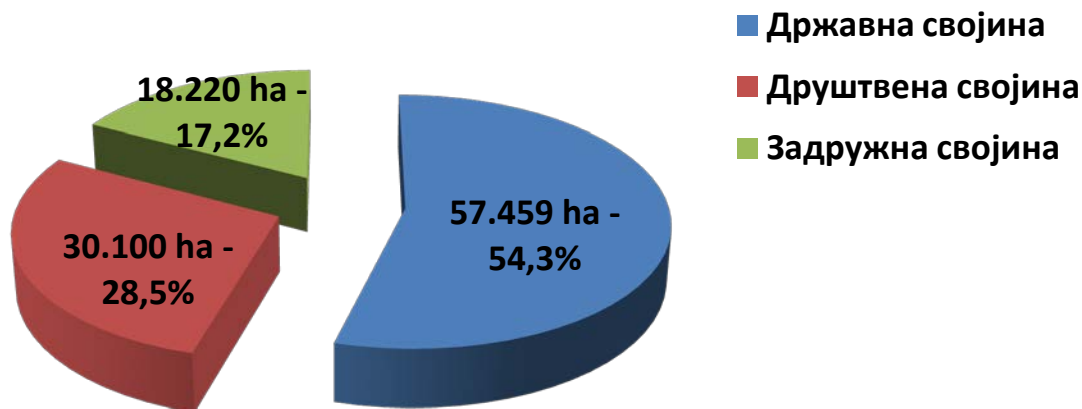

HRANA ZA EVROPU

KAKO REALIZOVATI STRATEGIJU POLJOPRIVREDE
I RURALNOG RAZVOJA SRBIJE 2014-2024?

Subotica, 22-23. oktobar 2014.

ЕКОНОМСКИ ИНСТИТУТ
ECONOMICS INSTITUTE
1947

Друштво аграрних економиста Србије
Serbian Association of Agricultural Economists

Vlasnička struktura zemljišta u ZZ Srbiji, 2012.